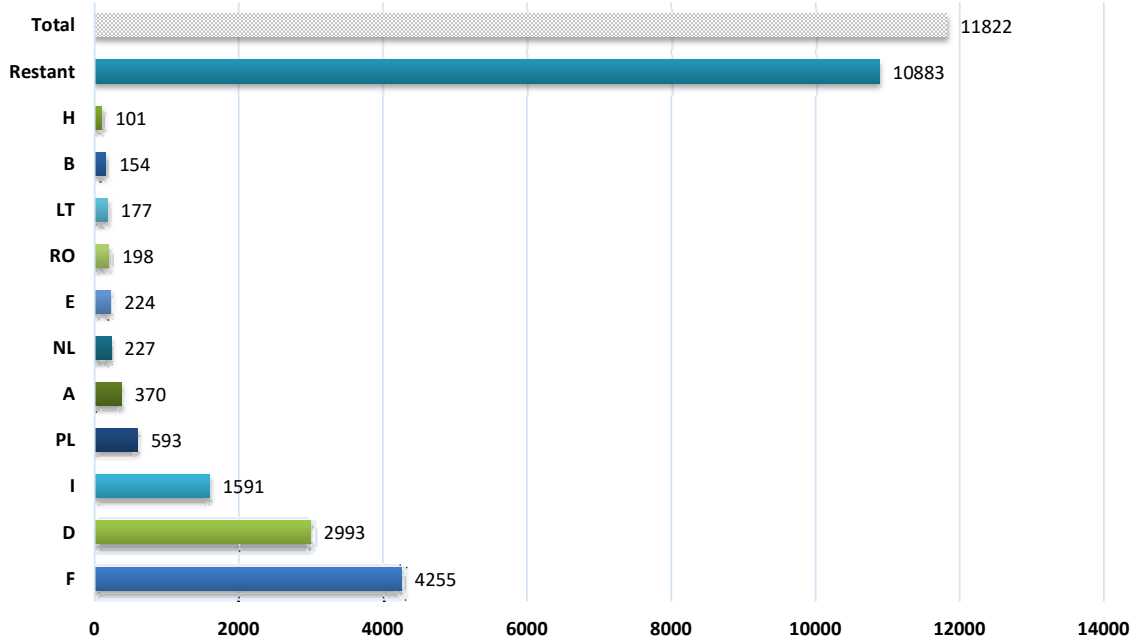

**Nombre d'accidents causés par des véhicules étrangers en Suisse
durant la période du 1.1. au 31.12.2023
(selon l'Etat d'origine du véhicule du responsable)**

**Nombre d'accidents causés par des véhicules étrangers en Suisse
durant la période du 1.1. au 31.12.2023
(selon l'Etat d'origine du véhicule du responsable)**